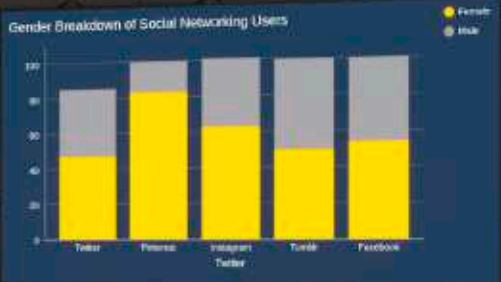

# LÍNEA MS

LÍNEA MS/  
SILVER - WHITE

Línea dinámica y funcional, estructura pensada en satisfacer las necesidades básicas de usuarios, combinando fácilmente una amplia variedad de ajustes, que crean desde mesas individuales hasta mesas de gran tamaño, incluyendo un discreto sistema electrificable.