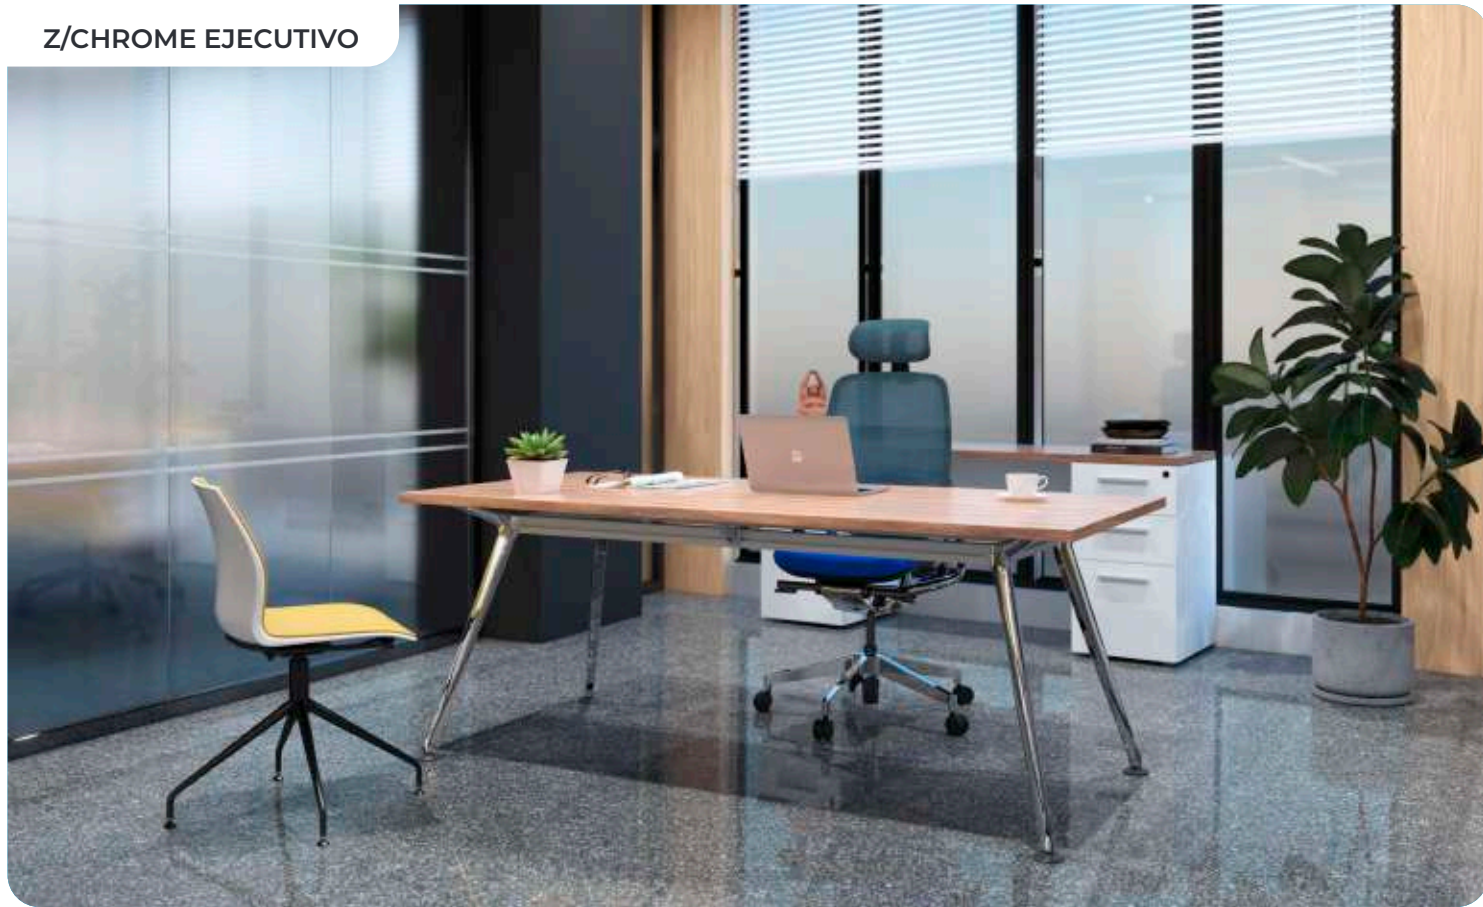

Z/CHROME EJECUTIVO