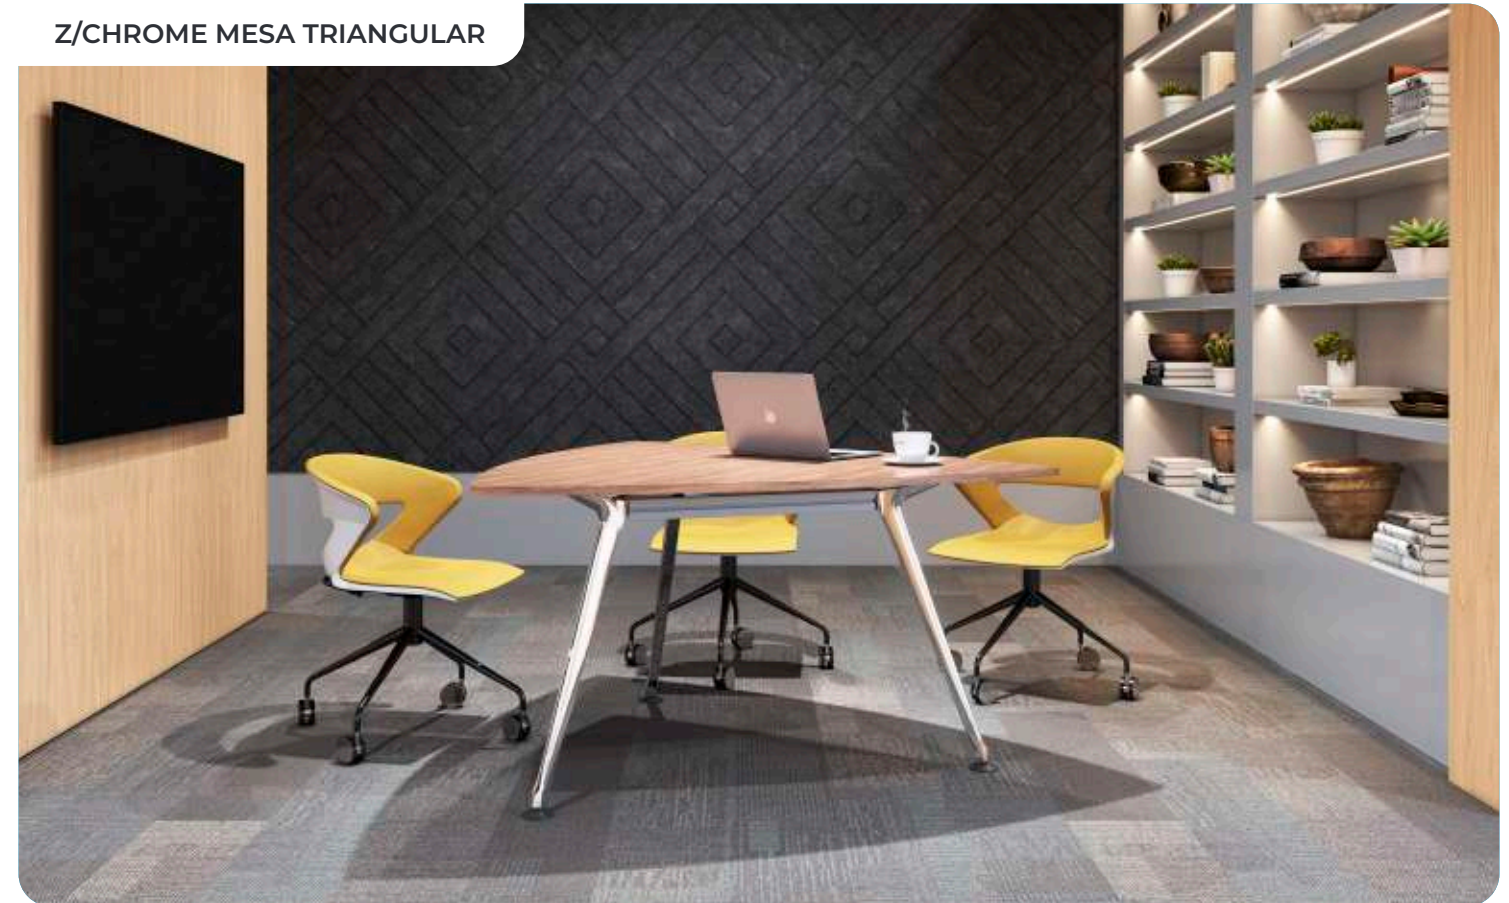

Z/CHROME EJECUTIVO

Z/CHROME OPERATIVO

Z/CHROME CREDENZA LATERAL

Z/CHROME MESA TRIANGULAR

ALPHA  
ALPHA

LÍNEA ALPHA/  
SILVER - WHITE

Adaptable e inigualable, diseñada con formas angulares, capaz de aportar múltiples soluciones, esta línea representa un cambio en los espacios de trabajo; evolucionado para cumplir con las exigencias de sus usuarios brindando un estilo elegante y minimalista.