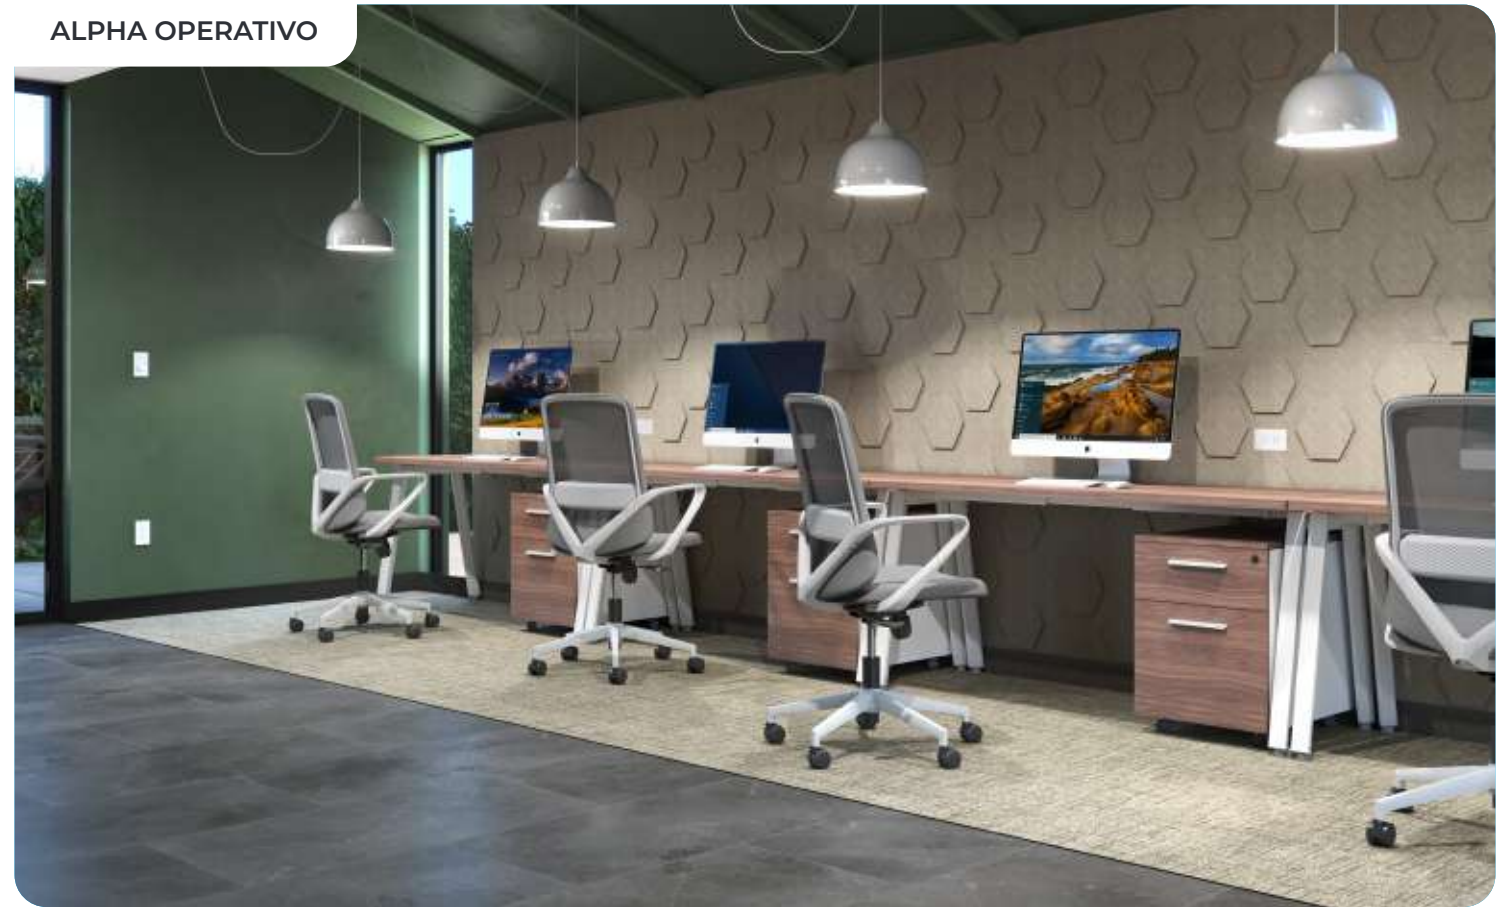

ALPHA OPERATIVO