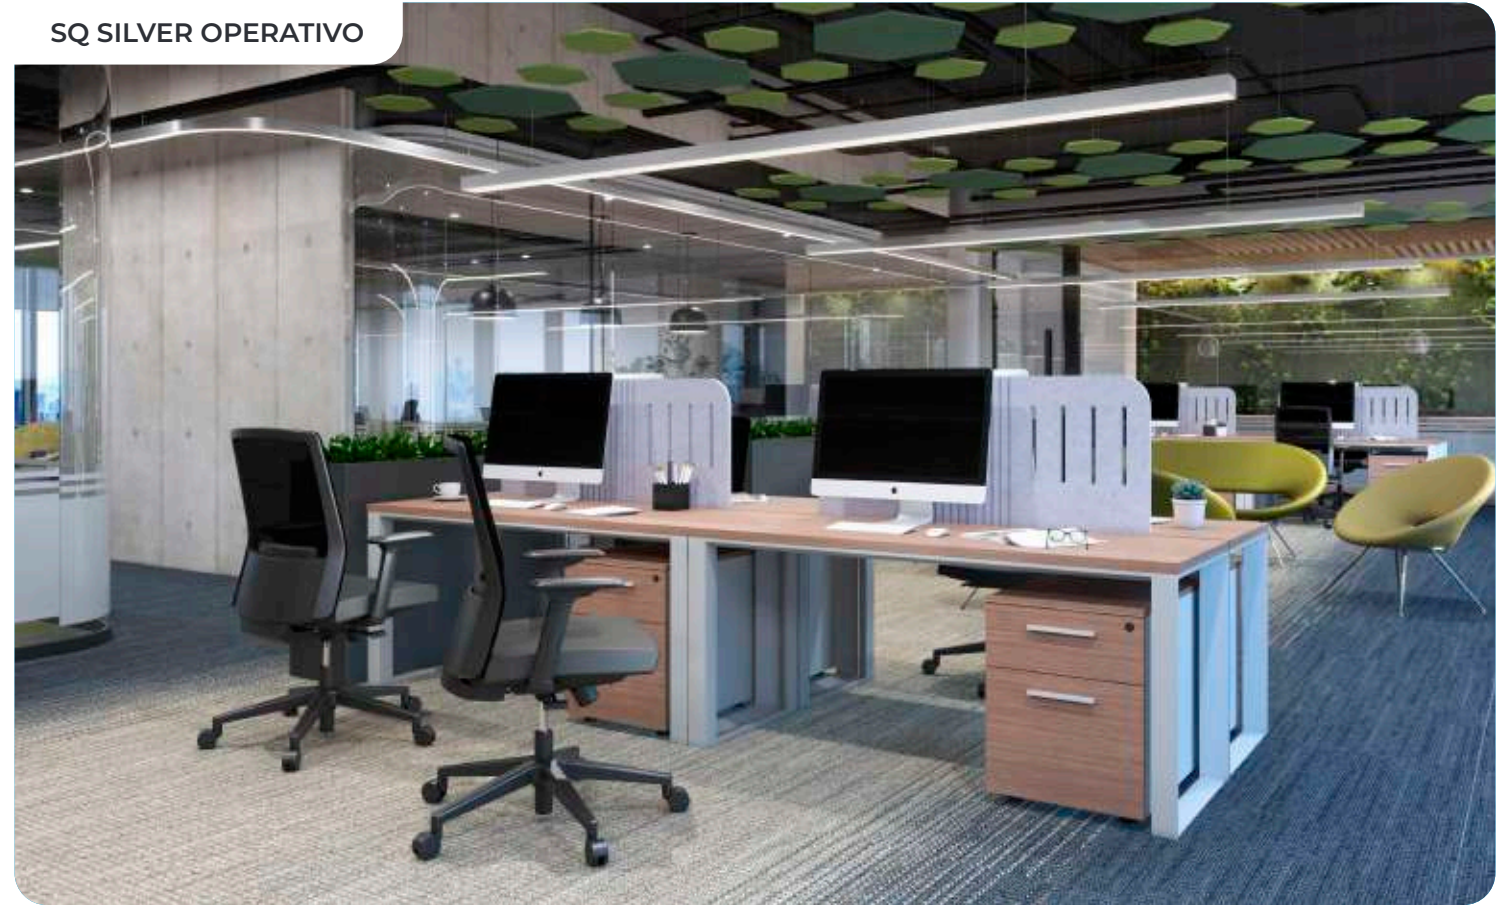

SQ WHITE MESA DE JUNTAS

SQ SILVER OPERATIVO