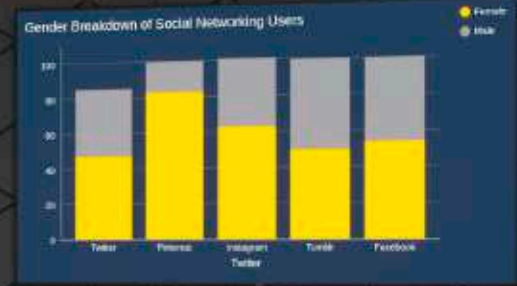

SQ WHITE SEMIEJECUTIVO

SQ SILVER OPERATIVO

SQ ALUM CREDENZA LATERAL

SQ WHITE MESA DE JUNTAS

LÍNEA MS

LÍNEA MS/
SILVER - WHITE

Línea dinámica y funcional, estructura pensada en satisfacer las necesidades básicas de usuarios, combinando fácilmente una amplia variedad de ajustes, que crean desde mesas individuales hasta mesas de gran tamaño, incluyendo un discreto sistema electrificable.