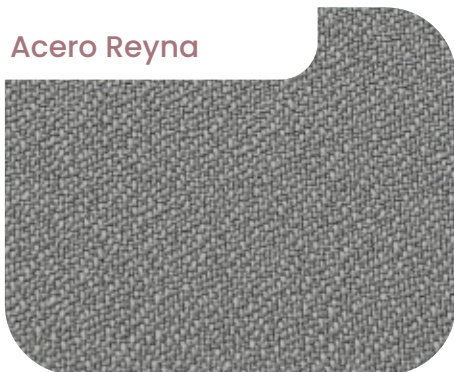

Plomo

2 Los tonos pueden variar respecto al tapiz físico debido a factores como la calibración de monitores, el tipo de dispositivo utilizado, entre otras.

Granito

Morado

Silver

Limón

Caqui

Cielo

Aluminio

Lima

Alabastro

Acero

5 Los tonos pueden variar respecto al tapiz físico debido a factores como la calibración de monitores, el tipo de dispositivo utilizado, entre otras.

Azabache

Zafiro

Cobalto

Azul Medio

Eléctrico Reyna

Marino

Abedul

Angora

Morado

Acero Reyna

Gris

Perla

Vino

Arenilla

Turquesa

Rojo

Cereza

Pera Reyna

Trigo