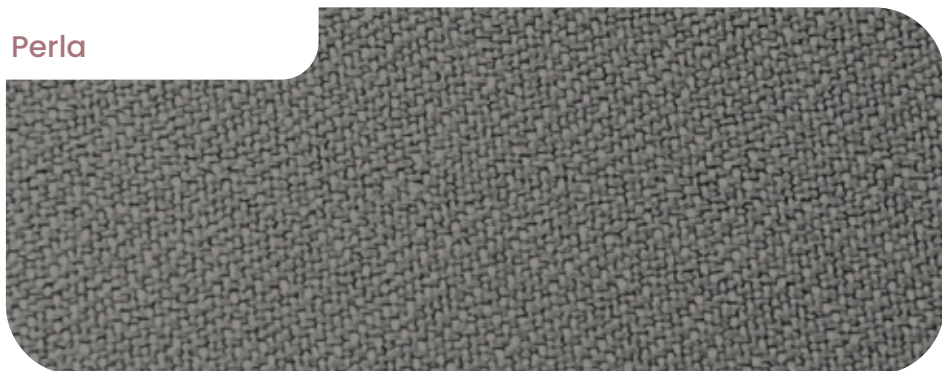

Morado

Acero Reyna

Vino

Arenilla

Turquesa

Perla