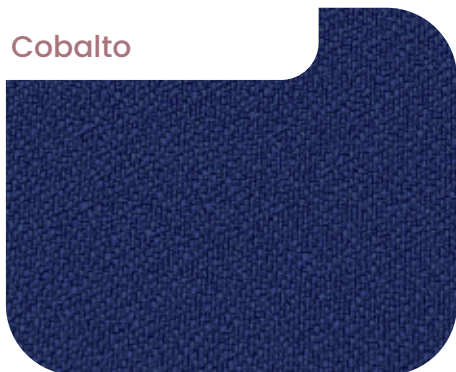

Plomo

2 Los tonos pueden variar respecto al tapiz físico debido a factores como la calibración de monitores, el tipo de dispositivo utilizado, entre otras.

Granito

Morado

Silver

Limón

Caqui

Cielo

Aluminio

Lima

Alabastro

Acero

5 Los tonos pueden variar respecto al tapiz físico debido a factores como la calibración de monitores, el tipo de dispositivo utilizado, entre otras.

Azabache

Zafiro

Cobalto

Azul Medio

Eléctrico Reyna

Marino

Abedul

Angora

Morado

Acero Reyna

Gris