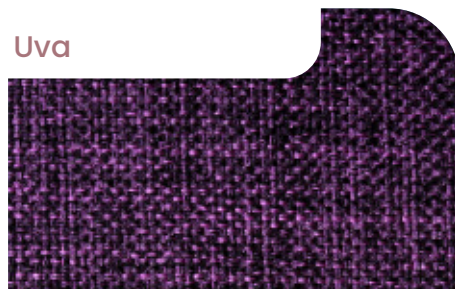

Orange

Pera

Platino

Plumbago

Rojo

Turquesa

Uva

Gris

Plomo

2 Los tonos pueden variar respecto al tapiz físico debido a factores como la calibración de monitores, el tipo de dispositivo utilizado, entre otras.

Granito

Morado

Silver

Limón

Caqui

Cielo

Zafiro

Tinto

3 Los tonos pueden variar respecto al tapiz físico debido a factores como la calibración de monitores, el tipo de dispositivo utilizado, entre otras.

Violeta

Limón

Marrón

Nogal

Ceniza

Aluminio

Lima

Alabastro

Acero

5 Los tonos pueden variar respecto al tapiz físico debido a factores como la calibración de monitores, el tipo de dispositivo utilizado, entre otras.

Azabache

Zafiro

Cobalto