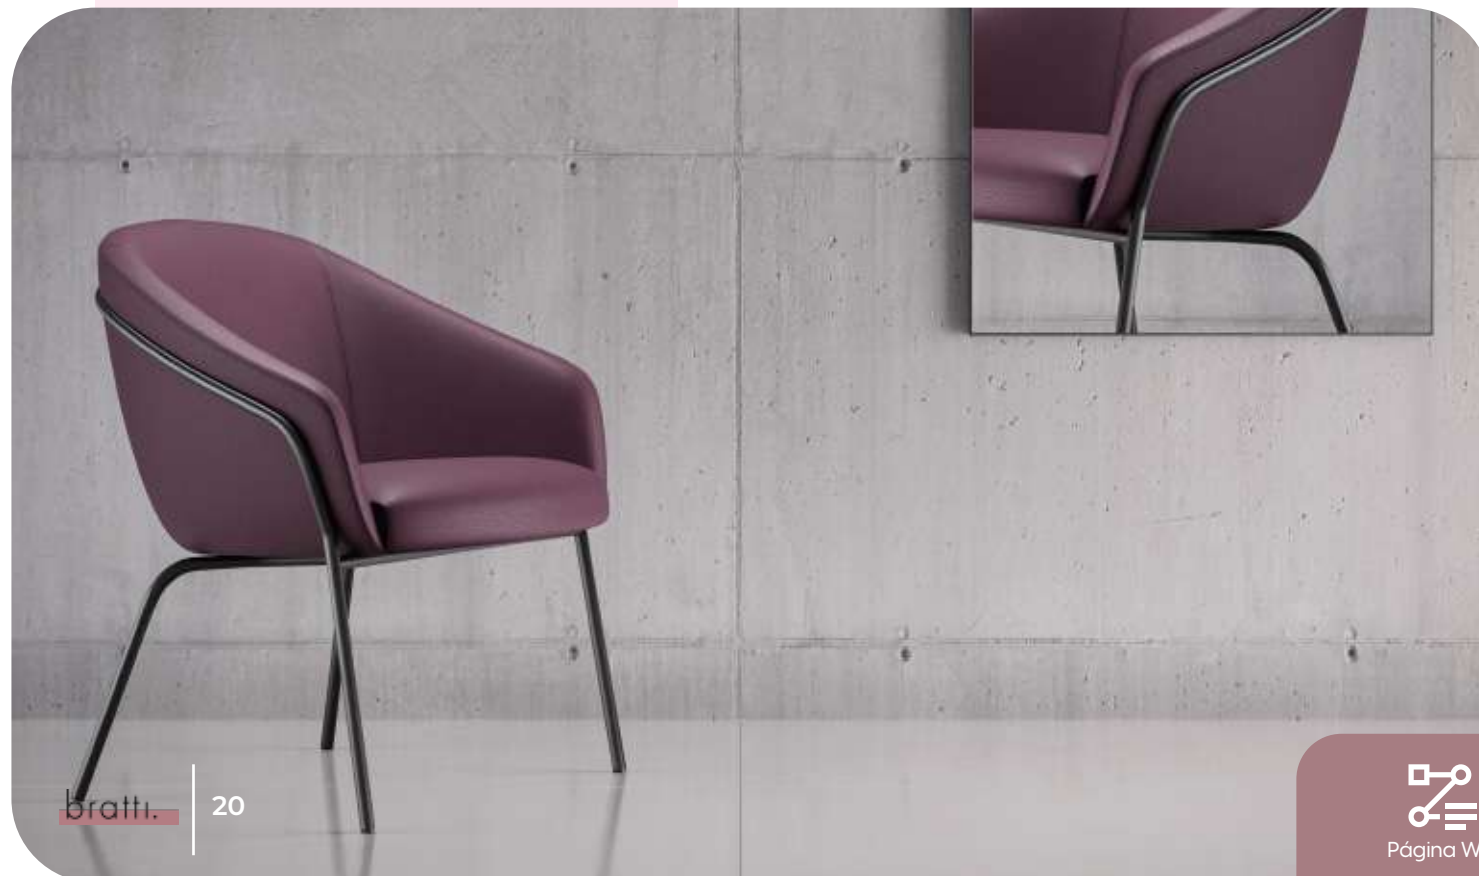

Tapices

- G1 Addison
- G1 Henry
- G1 Office Crep
- G2 Egeo
- G2 Hermes
- G2 Aoraki
- G2 Boucle
- G2 Pranna
- G3 Decoleather Plus
- G3 Avalon
- G3 Argos
- G3 Maglia

Bases

Madera de Fresno **NATURAL**