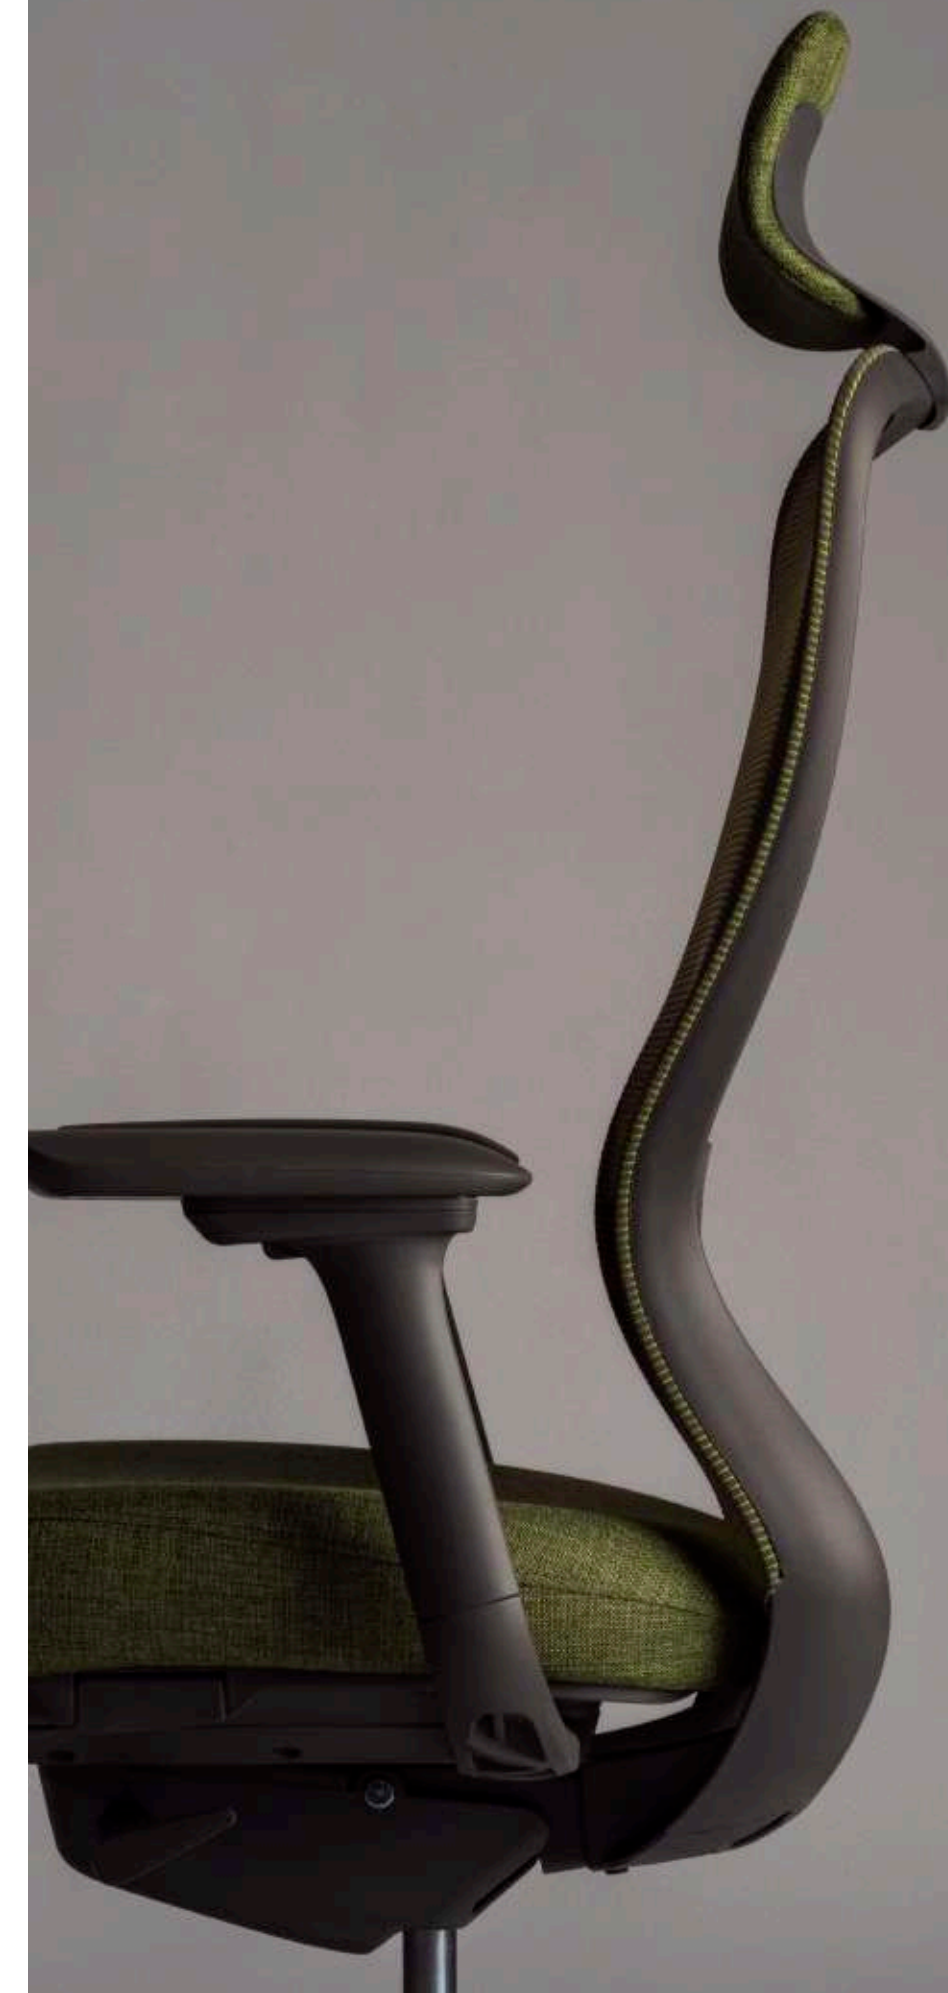

⚙️ Características

Respaldo Alto y Bajo

- Mecanismo synchro multiposiciones con slide plate y regulación de tensión.
- 3 posiciones de bloqueo.
- Descansabrazos con movimiento 4D: Ajuste de altura, giro interior y exterior de pad, ajuste de profundidad de pad y movimiento lateral de pad.
- Respaldo con soporte lumbar ajustable.
- Acojinamiento en asiento de poliuretano inyectado y resortes internos.
- Cabecera fija (Versión respaldo alto).
- Base de 5 puntas fabricada en nylon color gris.

Garantía

10 años

5 días

Descubre más contenido

Página Web

Video

Personaliza