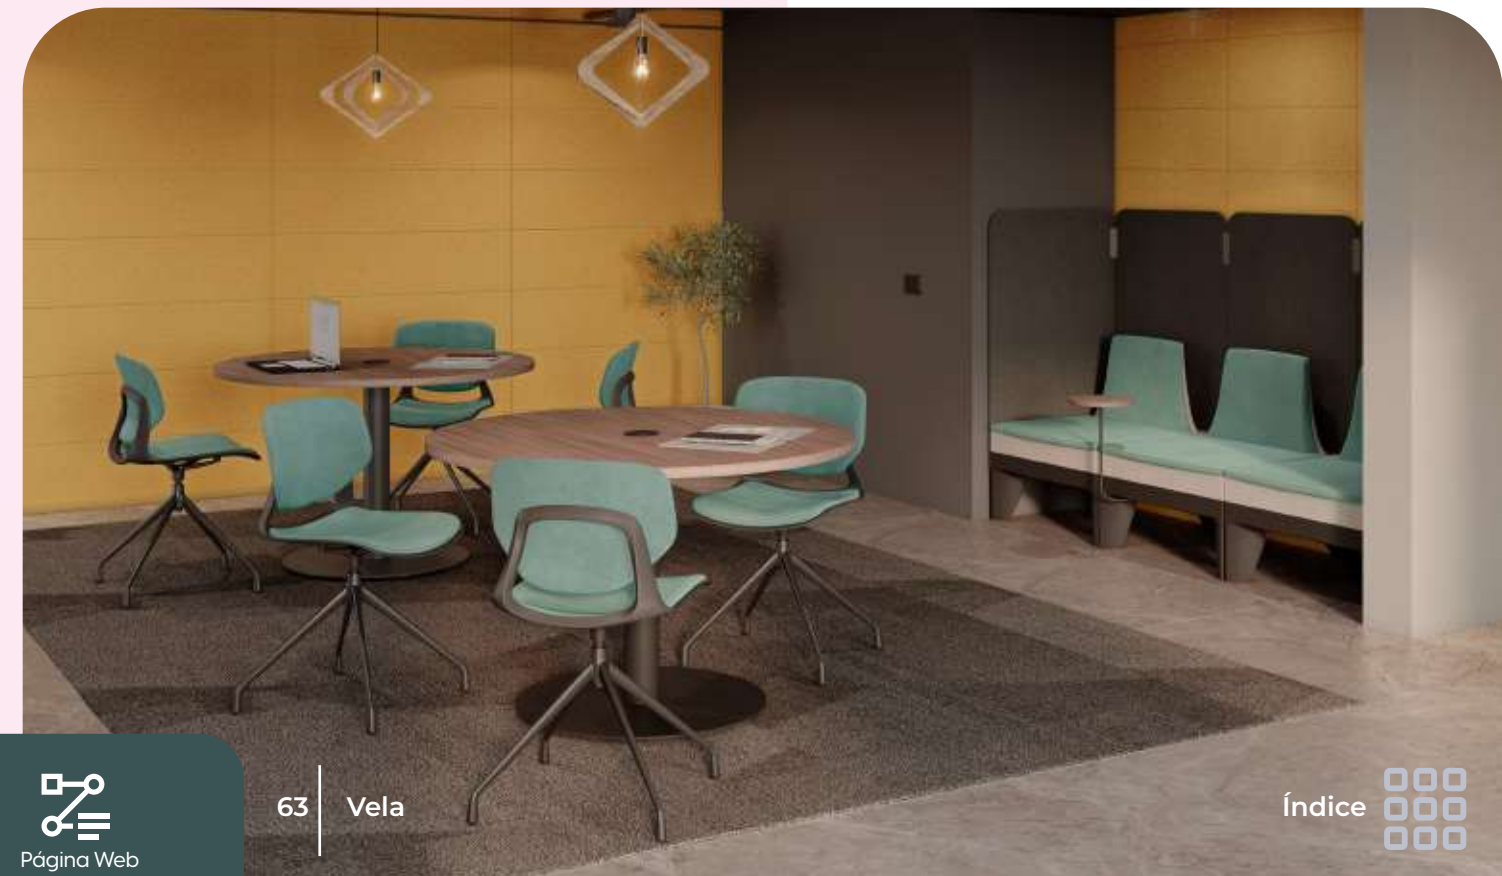

Materiales

Asiento y Respaldo

Addison	Boucle
Henry	Pranna
Office Crep	Argos
Egeo	Avalon
Hermes	Decoleather Plus
Aoraki