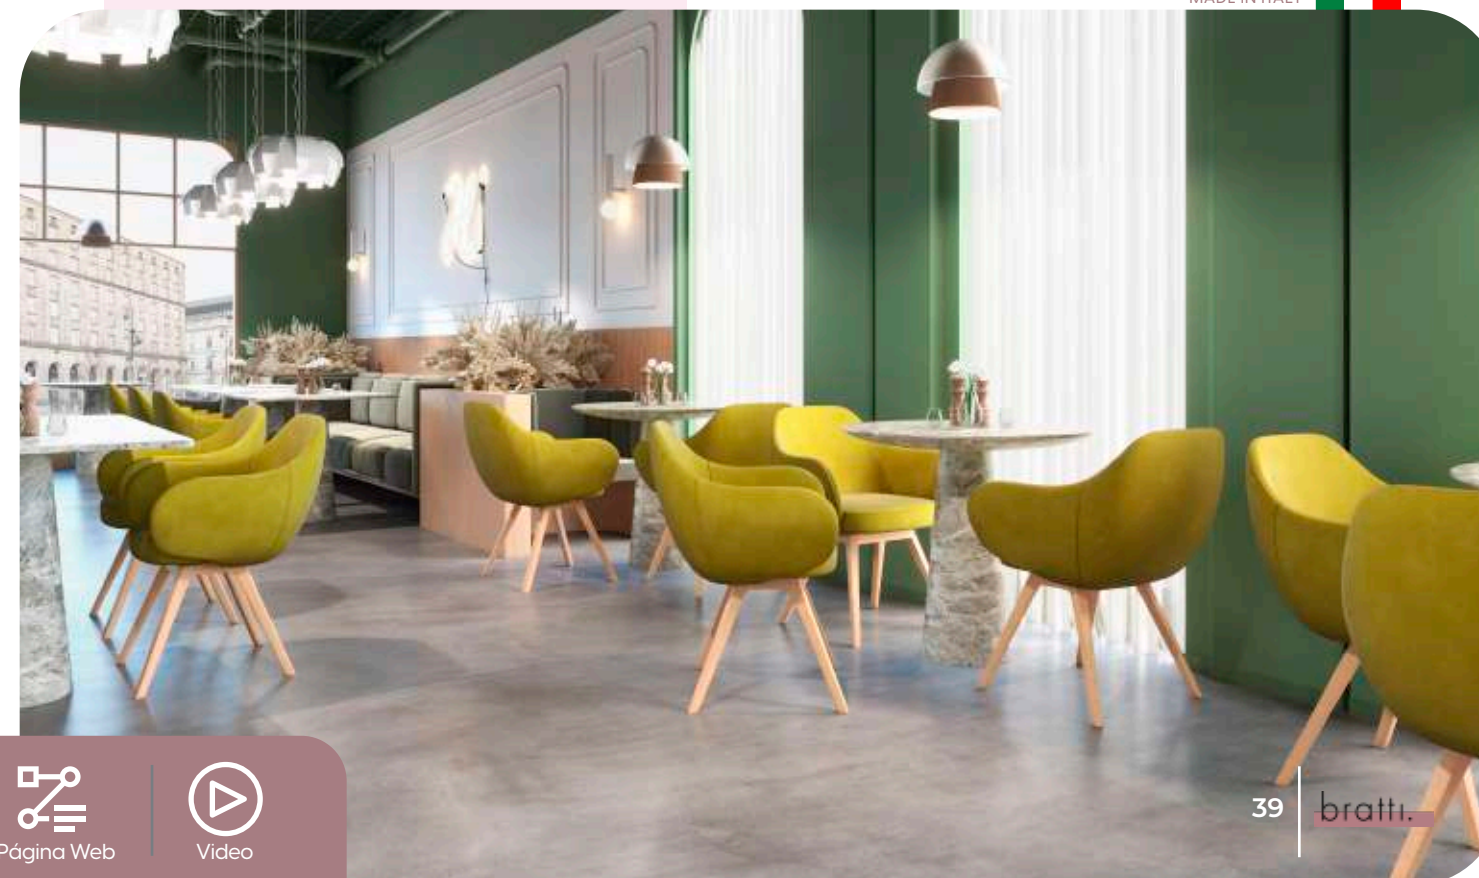

# Flok

Versátil y vanguardista, así es la Flok, es la silla indicada para tu proyecto de hotel, cafetería y sala de espera por contar con 3 versiones de bases: madera de haya, rodajas y en cruz de aluminio fija. Así como la variedad de acabados en telas que más se adecúe al contexto.