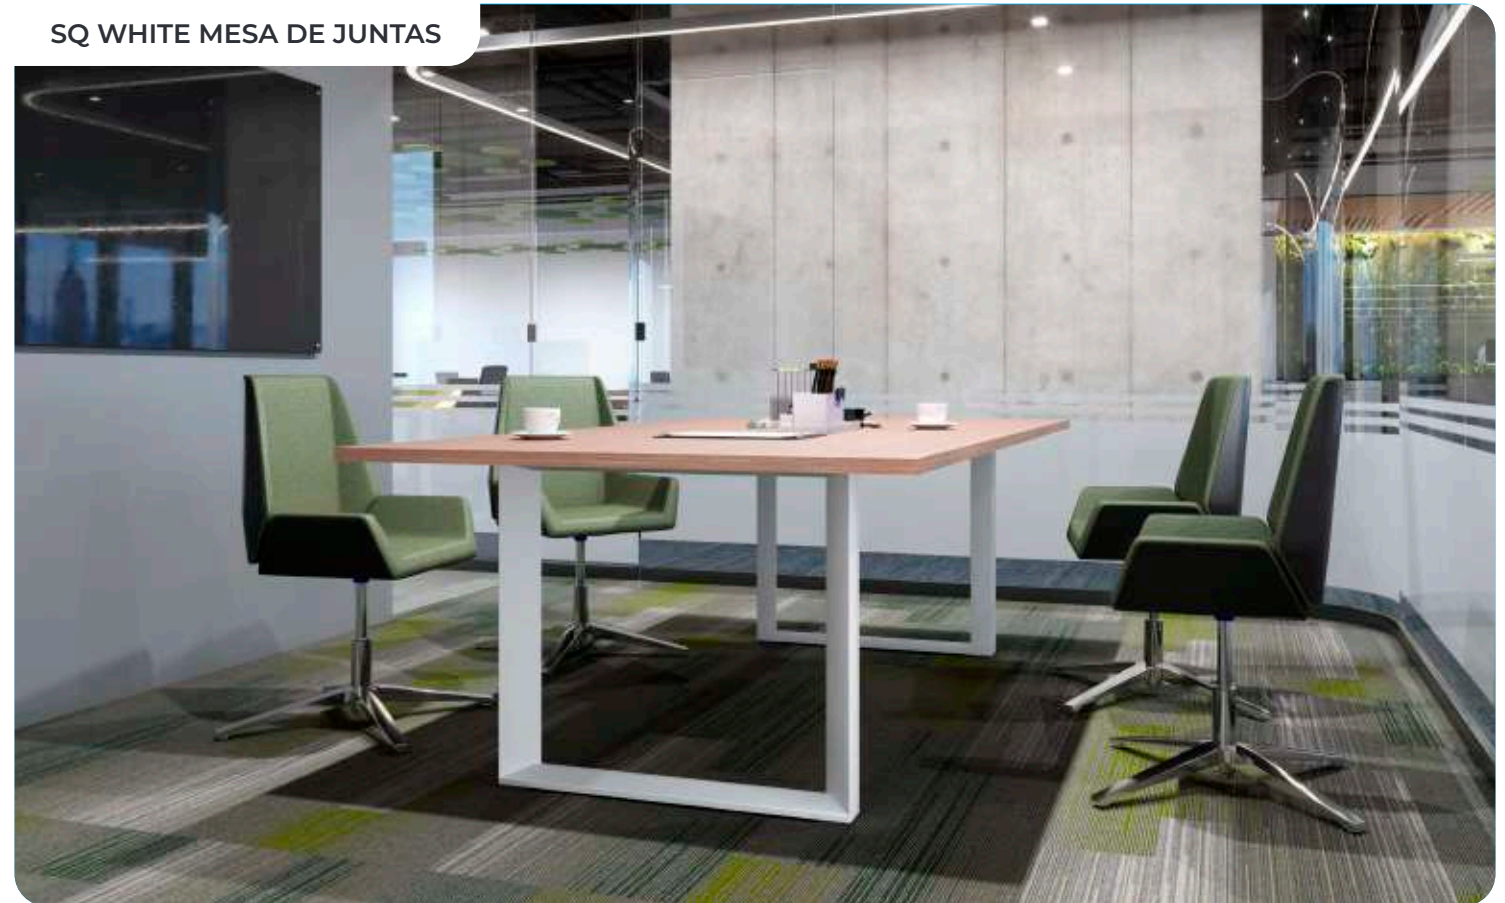

# LÍNEA MS

LÍNEA MS/  
SILVER - WHITE

Línea dinámica y funcional, estructura pensada en satisfacer las necesidades básicas de usuarios, combinando fácilmente una amplia variedad de ajustes, que crean desde mesas individuales hasta mesas de gran tamaño, incluyendo un discreto sistema electrificable.