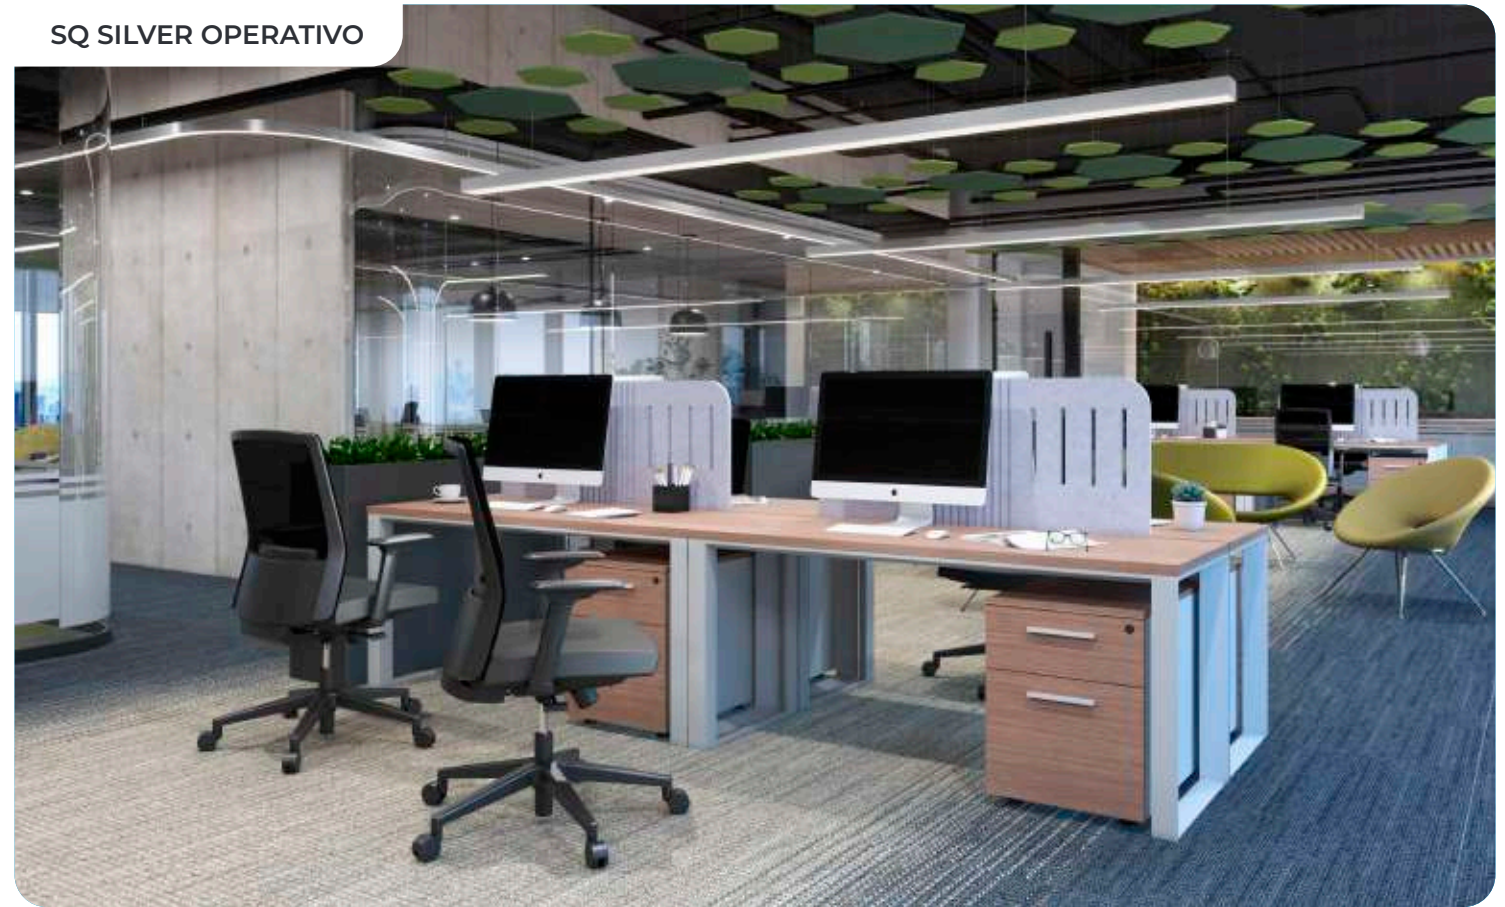

SQ WHITE MESA DE JUNTAS

SQ SILVER OPERATIVO