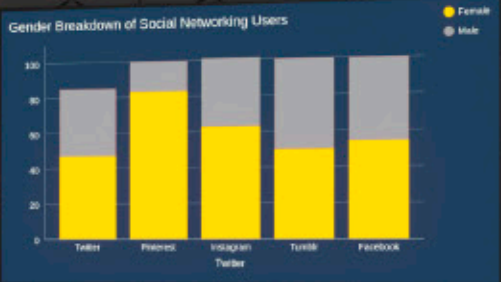

SQ WHITE SEMIEJECUTIVO

SQ SILVER OPERATIVO

SQ ALUM CREDENZA LATERAL

SQ WHITE MESA DE JUNTAS

LÍNEA MS/
LÍNEA MS/
LÍNEA MS/

LÍNEA MS/
SILVER - WHITE

Línea dinámica y funcional, estructura pensada en satisfacer las necesidades básicas de usuarios, combinando fácilmente una amplia variedad de ajustes, que crean desde mesas individuales hasta mesas de gran tamaño, incluyendo un discreto sistema electrificable.